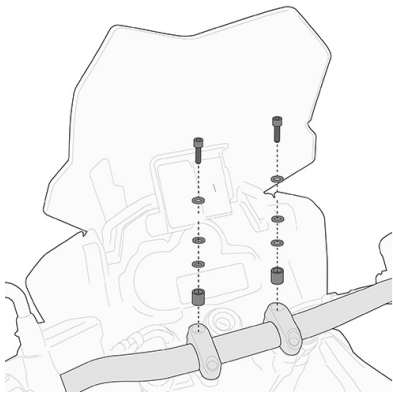

**KZ364**

**Spezifischer Topcase Träger für MONOKEY® oder MONOLOCK® Koffer**

zu montieren mit der MONOKEY® Platte KM5, KM7, KM8A, KM8B, KM9A und KM9B oder der MONOLOCK® Platte KM5M und KM6M / mit KM8A, KM8B, KM9A und KM9B Montage der Bremslichter und/oder der Fernbedienung nicht möglich

**BF05K**

**Spezifischer Befestigungsring für TANKLOCK Taschen**

**05SKITK**

**Spezifisches Kit für die Montage der Smart Bar KS900A**