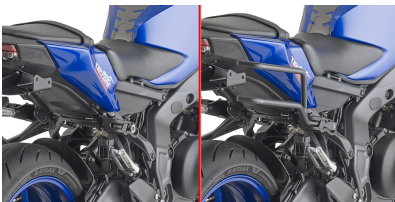

**KR2169**

**Spezifischer Topcase Träger für MONOKEY® oder MONOLOCK® Koffer**

zu montieren mit der MONOKEY® Platte KM5, KM7, KM8A, KM8B, KM9A, KM9B oder der MONOLOCK® Platte KM5M und KM6M, oder für MONOLOCK® benutzen Sie die im Koffer mitgelieferte Platte / mit KM8A, KM8B, KM9A und KM9B ist eine Montage der Bremslichter und/oder der Fernbedienung nicht möglich

**TR2169K**

**Spezifische Abstandshalter für REMOVE-X abnehmbar für Satteltaschen**

**BF90K**

Spezifischer Befestigungsring für TANKLOCK Taschen

**1173SK**

Cúpula específica ahumada 22 x 31 cms (hxa)

a combinar con los anclajes A2169AK