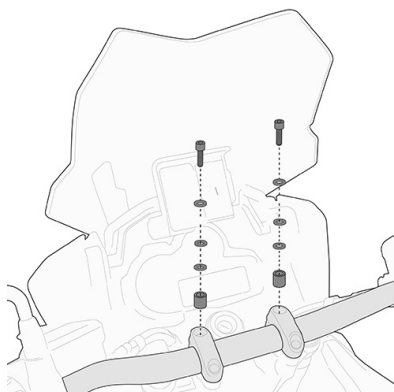

KHP2115B Spezifischer Handprotector aus Technopolymer, schwarz

01SKITK Spezifisches Kit für die Montage der Smart Bar KS900A

02VKITK Spezifisches Kit für die Montage der Smart Bar Smart Mount RC KS904B

zur Montage auf dem Deckel des Bremsflüssigkeitsbehälters auf der rechten Seite