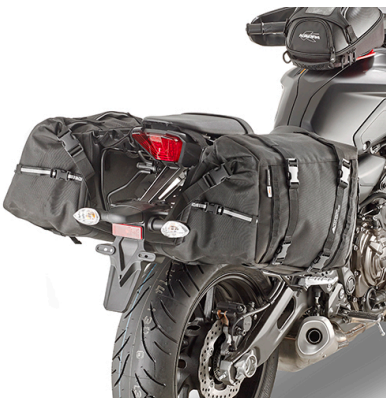

KZ2140

Spezifischer Topcase Träger für MONOKEY® oder MONOLOCK® Koffer

zu montieren mit der MONOKEY® Platte KM5, KM7, KM8A, KM8B, KM9A und KM9B oder der MONOLOCK® Platte KM5M und KM6M / mit KM8A, KM8B, KM9A und KM9B Montage der Bremslichter und/oder der Fernbedienung nicht möglich / maximale Zuladung 6 Kg

TE2140K

Spezifische Abstandshalter für Weichtaschen oder für halbsteife Weichtaschen RA314

nur mit Topcase Träger KZ2140 oder 2140KITK montierbar

2140KITK

Spezifisches Kit für die Montage des TE2140K Trägers

zu verwenden beim Anbau ohne Topcase Träger KZ2140

TR2157K

Spezifische Abstandshalter für REMOVE-X abnehmbar für Satteltaschen

BF60K

Spezifischer Befestigungsring für TANKLOCK Taschen

1173SK

Spezifisches Windschild, getönt. Größe: 22 x 31 cm (H x B) - NICHT für Deutschland - ohne ABE