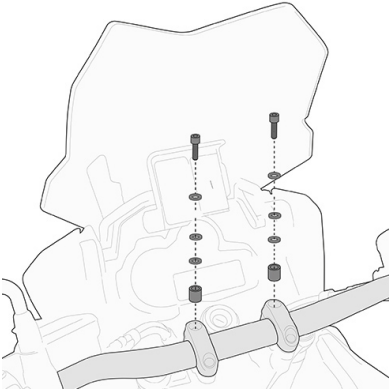

140SK

**Universal Windschild getönt, Größe: 35 x 41 cm (H x B) - NICHT für
Deutschland - ohne ABE**

Verfügbar nur als Ersatzteil. Das zur Montage notwendige Kit AL6407AK ist nicht mehr lieferbar

KN6410

Spezifischer Sturzbügel, schwarz

Rohrdurchmesser 25 mm / Wir empfehlen, dass die Montage von einem Fachmechaniker durchgeführt wird

KPR6407

Spezifischer Kühlerschutz aus Edelstahl, schwarz

05SKITK

Spezifisches Kit für die Montage der Smart Bar KS900A