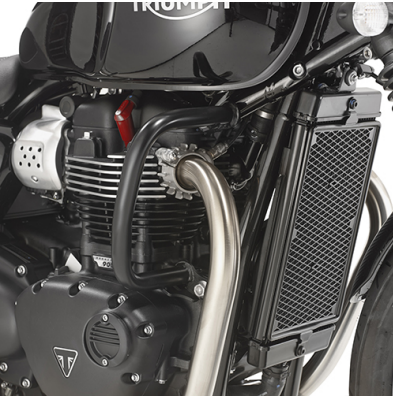

### **KR6417**

**Spezifischer Topcase Träger für MONOKEY® oder Koffer, schwarz lackiert**

benutzen Sie die Platte K636 (separat erhältlich)

### **KA201**

**Universal Windschild, getönt. Größe: 29,5 x 32,5 cm (H x B) - NICHT für Deutschland - ohne ABE**

Verfügbar nur als Ersatzteil. Das zur Montage notwendige Kit A6417AK ist nicht mehr lieferbar

**KN6410**

**Spezifischer Sturzbügel, schwarz**

Rohrdurchmesser 25 mm / Wir empfehlen, dass die Montage von einem Fachmechaniker durchgeführt wird