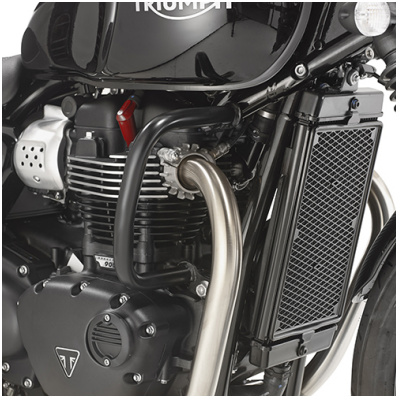

KN6410

Spezifischer Sturzbügel, schwarz

Rohrdurchmesser 25 mm / Wir empfehlen, dass die Montage von einem Fachmechaniker durchgeführt wird