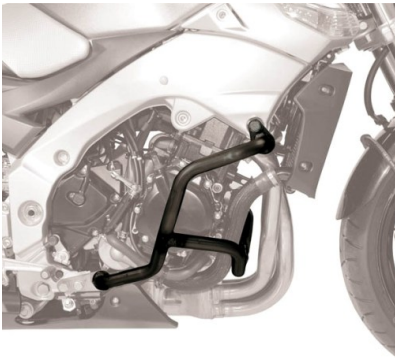

245AK

Parabrisas universal, ahumado 29 x 33,5 cms (hxa)

kompatibel von '06 bis '07 / a combinar con los anclajes A167AK

KN535

Spezifischer Sturzbügel

Rohrdurchmesser 25 mm / Wir empfehlen, dass die Montage von einem Fachmechaniker durchgeführt wird