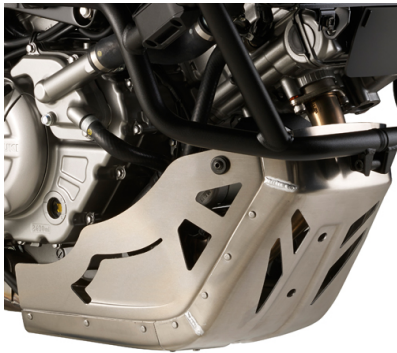

KN3101

Spezifischer Sturzbügel

Rohrdurchmesser 25 mm / Wir empfehlen, dass die Montage von einem Fachmechaniker durchgeführt wird / Kompatibel mit dem Original Bugspoiler und dem Motorschutz RP3101K

RP3101K

Spezifischer Motorschutz aus satiniertem und eloxiertem Aluminium