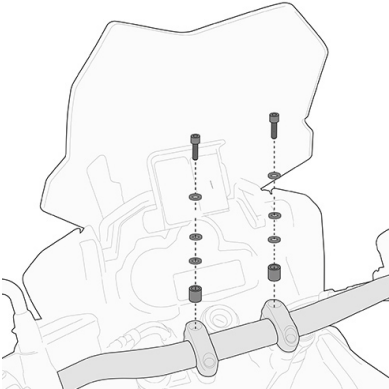

KPR3112

Spezifischer Kühlerschutz aus Edelstahl, schwarz

KMG532

Spezifische Hinterradabdeckung aus ABS, schwarz

ES3101K

Spezifische Fuß-Verbreiterung aus Aluminium und Edelstahl, um die Standfläche des originalen Seitenständers zu erweitern.

KFB3112

Halterung zur Montage am Windschild für KS920M, KS920L, KS95KIT und GPS / Smartphone Tasche

Für KS920M, KS920L, KS95KIT, KS952B, KS953B, KS954B, KS955B, KS956B, KS957B, KS958B

05SKITK

Spezifisches Kit für die Montage der Smart Bar KS900A