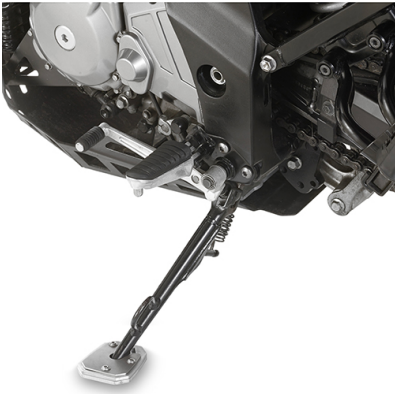

ES3101K

Spezifische Fuß-Verbreiterung aus Aluminium und Edelstahl, um die Standfläche des originalen Seitenständers zu erweitern.