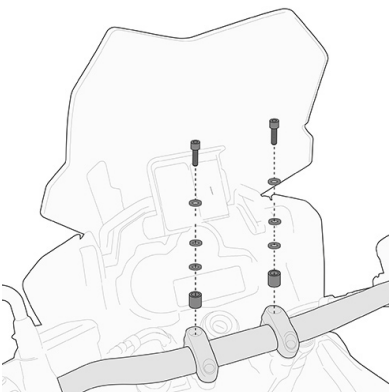

Spezifischer Seitenkoffer-Träger für K33 MONOKEY® SIDE Koffer

**BF10K**

Spezifischer Befestigungsring für TANKLOCK Taschen

**KD260ST**

Spezifisches Windschild, transparent Größe: 57 x 48 cm (H x B) - NICHT für Deutschland - ohne ABE

ersetzt die Original Scheibe / nur mit Spoiler

**KAF260**

Spezifisches Windschild transparent, höhe 65 cm (12 cm verstellbar), Breite 44 cm - NICHT für Deutschland - ohne ABE

ersetzt die Original Scheibe

**KN532**

**Spezifischer Sturzbügel**

Rohrdurchmesser 25 mm / Wir empfehlen, dass die Montage von einem Fachmechaniker durchgeführt wird

**KMG532**

**Spezifische Hinterradabdeckung aus ABS, schwarz**

**ES3101K**

**Spezifische Fuß-Verbreiterung aus Aluminium und Edelstahl, um die Standfläche des originalen Seitenständers zu erweitern.**

**05SKITK**

**Spezifisches Kit für die Montage der Smart Bar KS900A**