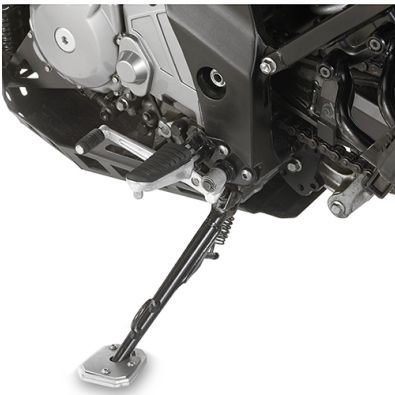

Spezifischer Seitenkoffer-Träger für K33 MONOKEY® SIDE Koffer

**BF10K**

Spezifischer Befestigungsring für TANKLOCK Taschen

**KD260ST**

Spezifisches Windschild, transparent Größe: 57 x 48 cm (H x B) - NICHT für Deutschland - ohne ABE

ersetzt die Original Scheibe / nur mit Spoiler

**KAF260**

Spezifisches Windschild transparent, höhe 65 cm (12 cm verstellbar), Breite 44 cm - NICHT für Deutschland - ohne ABE

ersetzt die Original Scheibe

**KN532**

**Spezifischer Sturzbügel**

Rohrdurchmesser 25 mm / Wir empfehlen, dass die Montage von einem Fachmechaniker durchgeführt wird

**KMG532**

**Spezifische Hinterradabdeckung aus ABS, schwarz**

**ES3101K**

**Spezifische Fuß-Verbreiterung aus Aluminium und Edelstahl, um die Standfläche des originalen Seitenständers zu erweitern.**

**05SKITK**

**Spezifisches Kit für die Montage der Smart Bar KS900A**