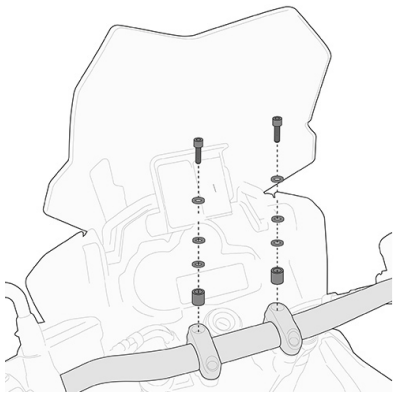

zu montieren mit der KS250 und dem Träger KL3105 / zur Montage auf der linken Seite vom Motorrad

KL3105CAM

Spezifischer Stahlrohr-Seitenkofferträger für MONOKEY® CAM-SIDE Koffer

Durchmesser 18 mm

BF50K

Spezifischer Befestigungsring für TANKLOCK Taschen

KD3105ST

**Spezifisches Windschild, transparent, Größe: 50 x 39,5 cm (H x B)
- NICHT für Deutschland - ohne ABE**

ersetzt die Original Scheibe

KAF3105

**Spezifisches AIRSTREAM Windschild transparent. Höhe 50 cm (12
cm verstellbar), Breite 41 cm - NICHT für Deutschland - ohne ABE**

KMG3118 Spezifische Hinterradabdeckung aus ABS, schwarz

KHP3105B Spezifischer Handprotector aus Technopolymer, schwarz

ES3105K Spezifische Fuß-Verbreiterung aus Aluminium und Edelstahl, um die Standfläche des originalen Seitenständers zu erweitern.

KFB3114 Halterung zur Montage am Windschild für KS920M, KS920L, KS95KIT und GPS / Smartphone Tasche

Für KS920M, KS920L, KS95KIT, KS952B, KS953B, KS954B, KS955B, KS956B, KS957B, KS958B

02SKITK

Spezifisches Kit für die Montage der Smart Bar KS900A