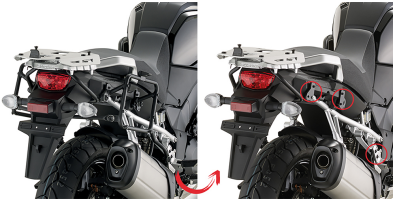

KRA3112

Spezifischer Träger aus eloxiertem Aluminium für MONOKEY® Koffer

maximale Zuladung 6 kg / Montage von Bremslicht-Kit und/oder Fernbedienung nicht möglich

KR3112

Spezifischer Topcase Träger für MONOKEY® oder MONOLOCK® Koffer

zu montieren mit der MONOKEY® Platte KM5 und KM7 oder der MONOLOCK® Platte KM5M und KM6M

KLR3105

Spezifischer Seitenkoffer-Träger abnehmbar für MONOKEY® oder RETRO FIT Koffer

KTL3112KIT

Spezifisches Kit für die Montage der KS250 Tool Box an KLR3105 Träger

zu montieren mit der KS250 und dem Träger KL3105 / zur Montage auf der linken Seite vom Motorrad

KL3105CAM

Spezifischer Stahlrohr-Seitenkofferträger für MONOKEY® CAM-SIDE Koffer

Durchmesser 18 mm

BF50K

Spezifischer Befestigungsring für TANKLOCK Taschen

KMG3118 Spezifische Hinterradabdeckung aus ABS, schwarz

KHP3105B Spezifischer Handprotector aus Technopolymer, schwarz

ES3105K Spezifische Fuß-Verbreiterung aus Aluminium und Edelstahl, um die Standfläche des originalen Seitenständers zu erweitern.