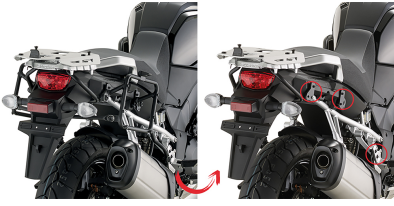

KR3105

Spezifischer Topcase Träger für MONOKEY® Koffer

maximale Zuladung 6 kg / Inklusive MONOKEY® Platte

KR3105M

Spezifischer Topcase Träger für MONOLOCK® Koffer

Inklusive MONOLOCK® Platte

KLR3105

Spezifischer Seitenkoffer-Träger abnehmbar für MONOKEY® oder RETRO FIT Koffer

KL3105CAM

Spezifischer Stahlrohr-Seitenkofferträger für MONOKEY® CAM-SIDE Koffer

Durchmesser 18 mm

BF50K

Spezifischer Befestigungsring für TANKLOCK Taschen

KD3105ST

**Spezifisches Windschild, transparent, Größe: 50 x 39,5 cm (H x B)
- NICHT für Deutschland - ohne ABE**

ersetzt die Original Scheibe

KAF3105

Spezifisches AIRSTREAM Windschild transparent. Höhe 50 cm (12 cm verstellbar), Breite 41 cm - NICHT für Deutschland - ohne ABE

ersetzt die Original Scheibe

KN3105

Spezifischer Sturzbügel

Rohrdurchmesser 25 mm / Wir empfehlen, dass die Montage von einem Fachmechaniker durchgeführt wird

KHP3105B

Spezifischer Handprotector aus Technopolymer, schwarz

ES3105K

Spezifische Fuß-Verbreiterung aus Aluminium und Edelstahl, um die Standfläche des originalen Seitenständers zu erweitern.