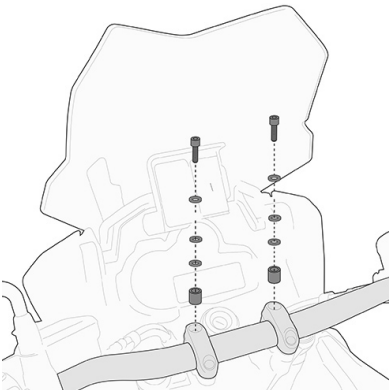

KL3105CAM

Spezifischer Stahlrohr-Seitenkofferträger für MONOKEY® CAM-SIDE Koffer

Durchmesser 18 mm

BF50K

Spezifischer Befestigungsring für TANKLOCK Taschen

KD3105ST

**Spezifisches Windschild, transparent, Größe: 50 x 39,5 cm (H x B)
- NICHT für Deutschland - ohne ABE**

ersetzt die Original Scheibe

KAF3105

Spezifisches AIRSTREAM Windschild transparent. Höhe 50 cm (12 cm verstellbar), Breite 41 cm - NICHT für Deutschland - ohne ABE

ersetzt die Original Scheibe

KN3105

Spezifischer Sturzbügel

Rohrdurchmesser 25 mm / Wir empfehlen, dass die Montage von einem Fachmechaniker durchgeführt wird

KHP3105B

Spezifischer Handprotector aus Technopolymer, schwarz

ES3105K

Spezifische Fuß-Verbreiterung aus Aluminium und Edelstahl, um die Standfläche des originalen Seitenständers zu erweitern.

KFB3114

Halterung zur Montage am Windschild für KS920M, KS920L, KS95KIT und GPS / Smartphone Tasche

Für KS920M, KS920L, KS95KIT, KS952B, KS953B, KS954B, KS955B, KS956B, KS957B, KS958B

02SKITK

Spezifisches Kit für die Montage der Smart Bar KS900A