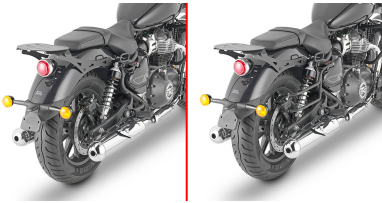

KR9058

Spezifischer Topcase Träger für MONOKEY® oder MONOLOCK® Koffer

nicht kompatibel mit Versionen mit Rückenlehne / zu montieren mit der MONOKEY® Platte KM5, KM7, KM8A, KM8B, KM9A und KM9B oder der MONOLOCK® Platte KM5M und KM6M, für MONOLOCK® benutzen Sie die im Koffer mitgelieferte Platte / mit KM8A, KM8B, KM9A und KM9B Montage der Bremslichter und/oder der Fernbedienung nicht möglich

KR9060

Spezifischer Topcase Träger für MONOKEY® oder MONOLOCK® Koffer

nur kompatibel mit der Version mit Touring Sattel / nicht mit Original Topcase Träger montierbar zu montieren mit der MONOKEY® Platte KM5, KM7, KM8A, KM8B, KM9A, KM9B oder der MONOLOCK® Platte KM5M und KM6M, oder für MONOLOCK® benutzen Sie die im Koffer mitgelieferte Platte / mit KM8A, KM8B, KM9A und KM9B ist eine Montage der Bremslichter und/oder der Fernbedienung nicht möglich

KL9058

Spezifischer Seitenkoffer-Träger für MONOKEY® Koffer

TR9058K

Spezifische Abstandshalter für REMOVE-X abnehmbar für Satteltaschen

9058AK

Spezifisches Windschild, transparent. Größe: 38 x 42 cm (H x B) - NICHT für Deutschland - ohne ABE