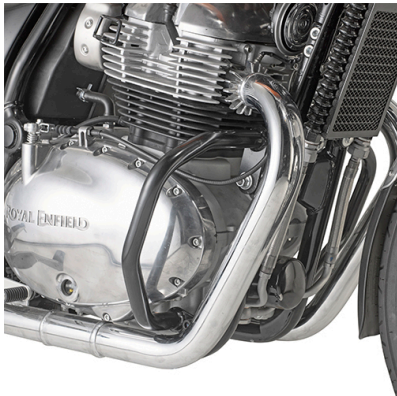

KR9051

Spezifischer Topcase Träger für MONOLOCK® Koffer schwarz lackiert

Benutzen Sie die im Koffer mitgelieferte MONOLOCK® Platte

KL9051

Spezifischer Seitenkoffer-Träger für MONOKEY® Koffer

nur montierbar mit MONOKEY® K22 Seitenkoffer

zu montieren mit dem Kit AL9051AK

140AK

Universal Windschild transparent, Größe: 35 x 41 cm (H x B) - NICHT für Deutschland - ohne ABE

zu montieren mit dem Kit AL9051AK

140SK

Universal Windschild getönt, Größe: 35 x 41 cm (H x B) - NICHT für Deutschland - ohne ABE

zu montieren mit dem Kit AL9051AK

AL9051AK

Spezifisches Montagekit für Windschild 100ALBK, 140AK, 140SK

KN9051

Spezifischer Sturzbügel, schwarz lackiert

Rohrdurchmesser 25 mm / Wir empfehlen, dass die Montage von einem Fachmechaniker durchgeführt wird