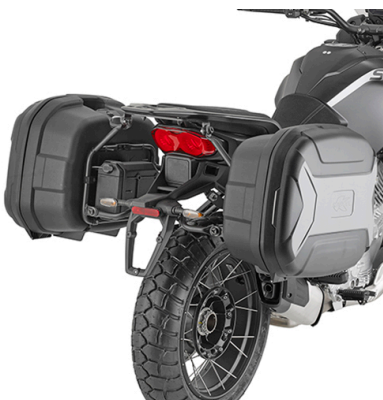

KRA8208

Spezifischer Träger aus eloxiertem Aluminium für MONOKEY® Koffer, schwarz

maximale Zuladung 6 kg / Montage der Bremslichter und/oder Fernbedienung nicht möglich

KLO8208MK

Spezifischer Seitenkofferträger KL ONE-FIT für die Konfiguration von MONOKEY® Seitenkoffern

Durchmesser 18 mm / zu montieren mit 07RKITK für Umbau in Rapid Release Seitenkofferträger

KLO8208CAM Spezifischer Stahlrohr-Seitenkofferträger KL ONE-FIT für die MONOKEY® CAM-SIDE-Konfiguration

Durchmesser 18 mm / zu montieren mit 07RKITK für Umbau in Rapid Release Seitenkofferträger

KD8208ST Spezifisches Windschild, transparent. Größe: 54 x 43 cm (H x B) - ABE in Vorbereitung

nicht kompatibel mit der Version PFF / ersetzt die Original Scheibe

BF02K Spezifischer Befestigungsring für TANKLOCK Taschen

ES8208K Spezifische Fuß-Verbreiterung aus Aluminium und Edelstahl, um die Standfläche des originalen Seitenständers zu erweitern.

KN8208

Spezifischer Sturzbügel, schwarz

Rohrdurchmesser 25 mm / Wir empfehlen, dass die Montage von einem Fachmechaniker durchgeführt wird