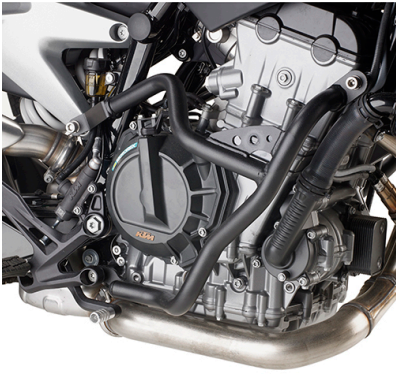

KR7715

Spezifischer Topcase Träger für MONOKEY®

zu montieren mit der MONOKEY® Platte KM7, KM8A, KM8B, KM9A o
KM9B / mit KM8A, KM8B, KM9A und KM9B Montage der Bremslichter
und/oder der Fernbedienung nicht möglich

BF78K

Spezifischer Befestigungsring für TANKLOCK Taschen

KN7708

Spezifischer Sturzbügel, schwarz

Rohrdurchmesser 25 mm / Wir empfehlen, dass die Montage von einem Fachmechaniker durchgeführt wird

05SKITK

Spezifisches Kit für die Montage der Smart Bar KS900A