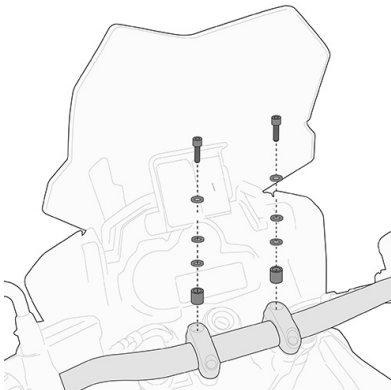

zu montieren mit der MONOKEY® Platte KM5 und KM7 oder der MONOLOCK® Platte KM5M und KM6M

KLR7706

Spezifischer Seitenkoffer-Träger abnehmbar für MONOKEY® oder RETRO FIT Koffer

KL7705CAM

Spezifischer Stahlrohr-Seitenkofferträger für MONOKEY® CAM-SIDE Koffer

Durchmesser 18 mm

BF11K

Spezifischer Befestigungsring für TANKLOCK Taschen

nur mit Tankrucksack TANKLOCK-System RA311R, RA311R2

KD7706S

Spezifisches Windschild, getönt. Größe: 38 x 40 cm (H x B) - NICHT für Deutschland - ohne ABE

ersetzt die Original Scheibe

KFB7706

Halterung zur Montage am Windschild für KS920M, KS920L, KS95KIT und GPS / Smartphone Tasche

Für KS920M, KS920L, KS952B, KS953B, KS954B, KS955B, KS956B, KS957B, KS958B, KS95KIT