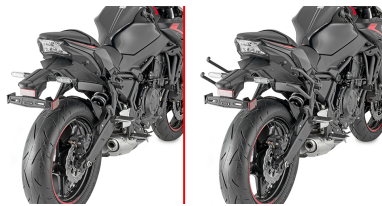

### **KLX4117**

#### **Spezifischer Seitenkoffer-Träger für K33 MONOKEY® SIDE Koffer**

**TE4117K**

Spezifische Abstandshalter für Weichtaschen oder für halbsteife Weichtaschen RA314

**TR4128K**

Spezifische Abstandshalter für REMOVE-X abnehmbar für Satteltaschen