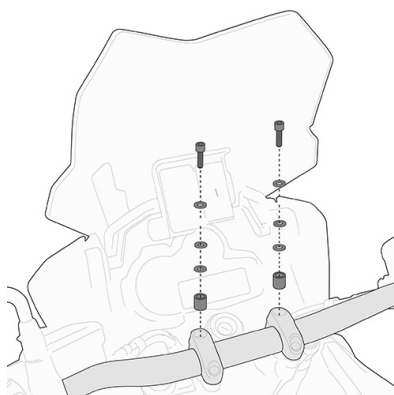

BF29K

Spezifischer Befestigungsring für TANKLOCK Taschen

KD4121ST

Spezifisches Windschild, transparent. Größe: 48 x 40 cm (H x B) - NICHT für Deutschland - ohne ABE

ersetzt die Original Scheibe

KD4121GR

Spezifisches Windschild "LIME", Größe: 41 x 40 cm (H x B) - NICHT für Deutschland - ohne ABE

nicht für Deutschland / ersetzt die Original Scheibe / Wenn die Scheibe durch einen Fahrzeugscheinwerfer bei schlechten Lichtverhältnissen angestrahlt wird, leuchten die Kanten in grün

KN4121

Spezifischer Sturzbügel, schwarz

Rohrdurchmesser 25 mm / Wir empfehlen, dass die Montage von einem Fachmechaniker durchgeführt wird

KHP4121B Spezifischer Handprotector aus Technopolymer, schwarz

ES4121K Spezifische Fuß-Verbreiterung aus Aluminium und Edelstahl, um die Standfläche des originalen Seitenständers zu erweitern.