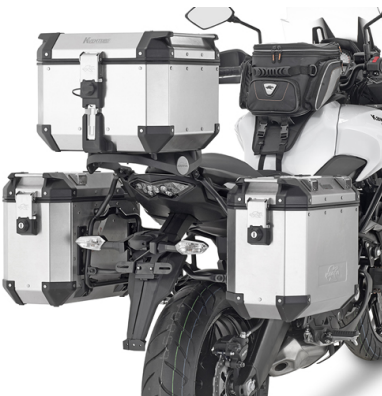

#### **Spezifischer Topcase Träger für MONOKEY® oder MONOLOCK® Koffer**

zu montieren mit der MONOKEY® Platte KM5, KM7, KM8A, KM8B, KM9A und KM9B oder der MONOLOCK® Platte KM5M und KM6M / mit KM8A, KM8B, KM9A und KM9B Montage der Bremslichter und/oder der Fernbedienung nicht möglich

#### **KL4114**

#### **Spezifischer Seitenkoffer-Träger für MONOKEY® oder RETRO FIT Koffer**

nur mit Topcase Träger SR4114 oder 4114KITK montierbar