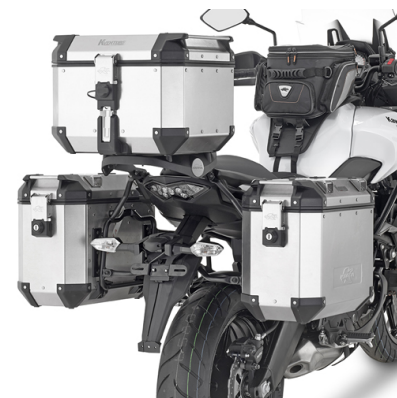

KR4114

Spezifischer Topcase Träger für MONOKEY® oder MONOLOCK® Koffer

zu montieren mit der MONOKEY® Platte KM5, KM7, KM8A, KM8B, KM9A und KM9B oder der MONOLOCK® Platte KM5M und KM6M / mit KM8A, KM8B, KM9A und KM9B Montage der Bremslichter und/oder der Fernbedienung nicht möglich

KL4114

Spezifischer Seitenkoffer-Träger für MONOKEY® oder RETRO FIT Koffer

nur mit Topcase Träger SR4114 oder 4114KITK montierbar

KLX4114

Spezifischer Seitenkoffer-Träger für K33 MONOKEY® SIDE Koffer

kann ohne Monorack mit dem 4114KITK montiert werden / die Original Blinker müssen versetzt werden

4114KITK

Spezifisches Montagekit für die Montage der KL4114 / KLX4114 / TE4114K Träger ohne Monorack

KD4114ST

Spezifisches Windschild transparent, Größe: 53 x 44 cm (H x B) - NICHT für Deutschland - ohne ABE

kompatibel von '15 bis '16 / ersetzt die Original Scheibe

KD4122ST

Spezifisches Windschild, transparent. Größe: 53 x 44 cm (H x B) - NICHT für Deutschland - ohne ABE

kompatibel von '17 / ersetzt die Original Scheibe