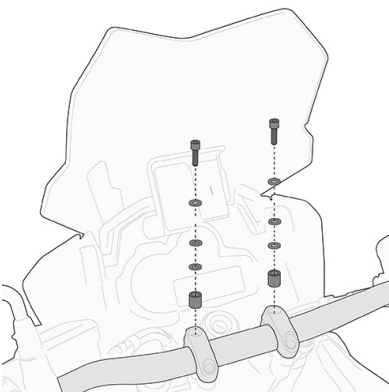

03SKITK

Spezifisches Kit für die Montage der Smart Bar KS900A