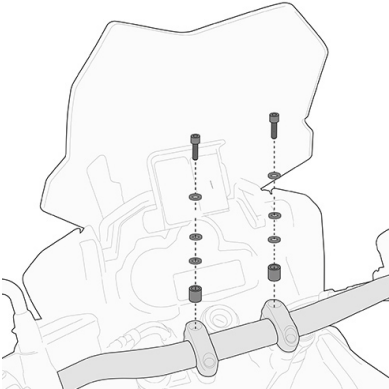

#### **Spezifischer Seitenkoffer-Träger für MONOKEY® oder RETRO FIT Koffer**

nur in Kombination mit dem spezifischen Träger oder KLX447KIT montierbar / die Original Blinker müssen versetzt werden

**KD405ST**

**Spezifisches Windschild, transparent Größe: 46 x 44,5 cm (H x B) - NICHT für Deutschland - ohne ABE**

ersetzt die Original Scheibe

**KMG4103**

**Spezifische Hinterradabdeckung aus ABS, schwarz**

**03SKITK**