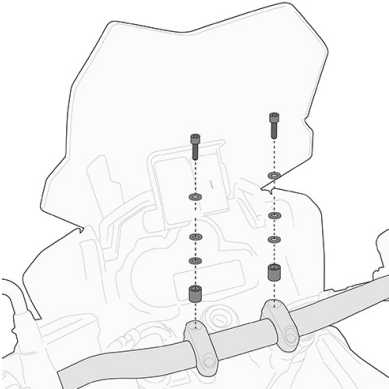

KL447

Spezifischer Seitenkoffer-Träger für MONOKEY® oder RETRO FIT Koffer

nur in Kombination mit dem spezifischen Träger oder KLX447KIT montierbar / die Original Blinker müssen versetzt werden

KD405ST

Spezifisches Windschild, transparent Größe: 46 x 44,5 cm (H x B) - NICHT für Deutschland - ohne ABE

ersetzt die Original Scheibe

KMG4103

Spezifische Hinterradabdeckung aus ABS, schwarz

03SKITK

Spezifisches Kit für die Montage der Smart Bar KS900A