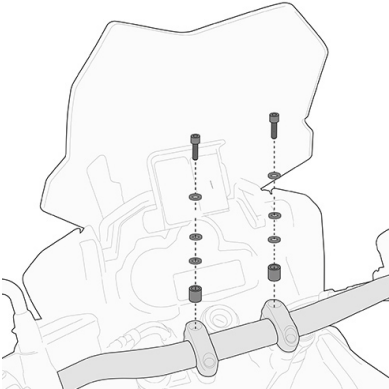

**KR4105**

**Spezifischer Topcase Träger für MONOKEY® Koffer**

Inklusive MONOKEY® Platte

**BF04K**

**Spezifischer Befestigungsring für TANKLOCK Taschen**

**KN4113**

**Spezifischer Sturzbügel**

Rohrdurchmesser 25 mm / Wir empfehlen, dass die Montage von einem Fachmechaniker durchgeführt wird

**KHP4103B**

**Spezifischer Handprotector aus Technopolymer, schwarz**

**05SKITK**

**Spezifisches Kit für die Montage der Smart Bar KS900A**