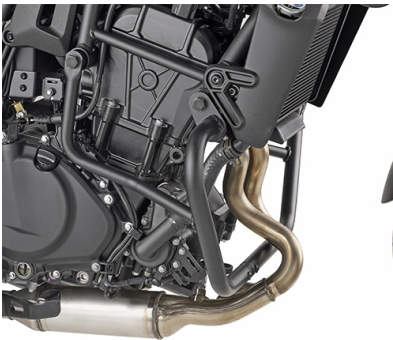

KR4134

Spezifischer Topcase Träger für MONOKEY® oder MONOLOCK® Koffer

zu montieren mit der MONOKEY® Platte KM5, KM7, KM8A, KM8B, KM9A, KM9B oder der MONOLOCK® Platte KM5M und KM6M, oder für MONOLOCK® benutzen Sie die im Koffer mitgelieferte Platte / mit KM8A, KM8B, KM9A und KM9B ist eine Montage der Bremslichter und/oder der Fernbedienung nicht möglich

KL4134

Spezifischer Seitenkoffer-Träger für MONOKEY® Koffer

nur montierbar mit MONOKEY® K22 Seitenkoffer

KA802

Spezifisches Getöntes Windschild - NICHT für Deutschland - ohne ABE

nicht kompatibel mit der Version SE / zu montieren mit dem Kit AC4134AK

AC4134AK

Spezifisches Montagekit für Windschild KA802

KN4134

Spezifischer Sturzbügel, schwarz

Rohrdurchmesser 25 mm / Wir empfehlen, dass die Montage von einem Fachmechaniker durchgeführt wird

KPR4134

Spezifischer Kühlerschutz aus Edelstahl, schwarz