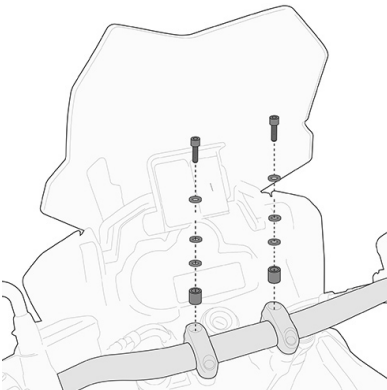

K213

Spezifischer Topcase Träger für MONOKEY® Koffer

mit MONOKEY® Platte

KL202

Spezifischer Seitenkoffer-Träger für MONOKEY® oder RETRO FIT Koffer

KD311S

Spezifisches Windschild, getönt Größe: 46 x 33cm (H x B) - NICHT für Deutschland - ohne ABE

ersetzt die Original Scheibe

03SKITK

Spezifisches Kit für die Montage der Smart Bar KS900A