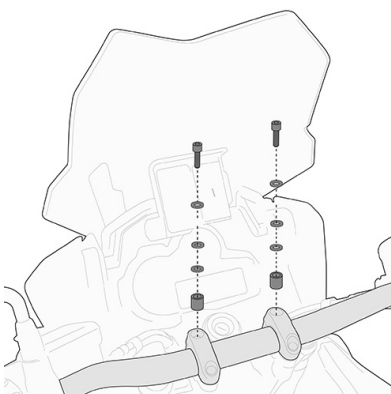

#### **Spezifischer Befestigungsring für TANKLOCK Taschen**

um den Schlüssel des Motorrads ins Zündschloss zu stecken oder abzuziehen, müssen die TANKLOCK bzw. TanklockED Taschen vom Flansch gelöst werden

**1173SK**

**Spezifisches Windschild, getönt. Größe: 22 x 31 cm (H x B) - NICHT für Deutschland - ohne ABE**

zu montieren mit dem Kit A1173AK

**A1173AK**

**Spezifisches Montagekit für Windschild 1173SK**

**KPR1208**

**Spezifischer Kühlerschutz aus Edelstahl, schwarz**

**01SKITK**

**Spezifisches Kit für die Montage der Smart Bar KS900A**