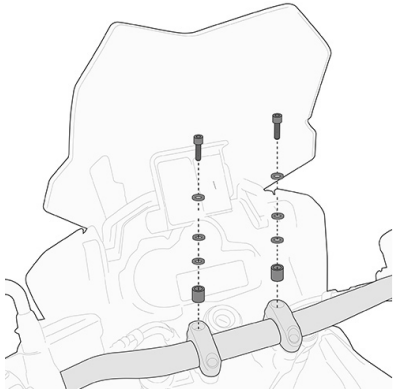

KR1119

Spezifischer Topcase Träger für MONOLOCK® Koffer

Benutzen Sie die im Koffer mitgelieferte MONOLOCK® Platte

KA1126

Spezifisches Windschild, getönt. Größe: 28,5 x 36 cm (H x B) - NICHT für Deutschland - ohne ABE

mit Montagekit / nicht für Deutschland

02SKITK

Spezifisches Kit für die Montage der Smart Bar KS900A