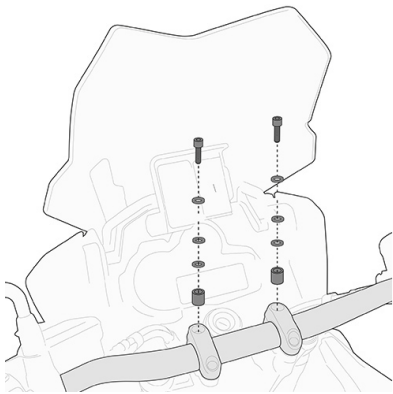

01SKITK

Spezifisches Kit für die Montage der Smart Bar KS900A