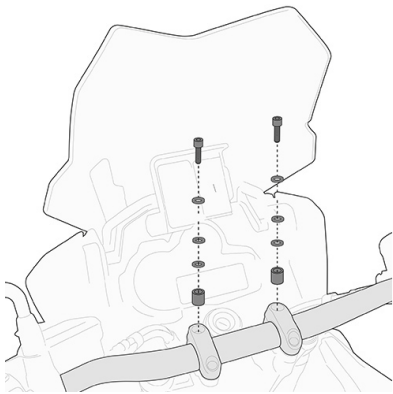

TR1165K

Spezifische Abstandshalter für REMOVE-X abnehmbar für Satteltaschen

BF38K

Spezifischer Befestigungsring für TANKLOCK Taschen

1173SK

Spezifisches Windschild, getönt. Größe: 22 x 31 cm (H x B) - NICHT für Deutschland - ohne ABE

zu montieren mit dem Kit A1173AK

A1173AK

Spezifisches Montagekit für Windschild 1173SK

KPR1165

Spezifischer Kühlerschutz aus Edelstahl, schwarz

01SKITK

Spezifisches Kit für die Montage der Smart Bar KS900A