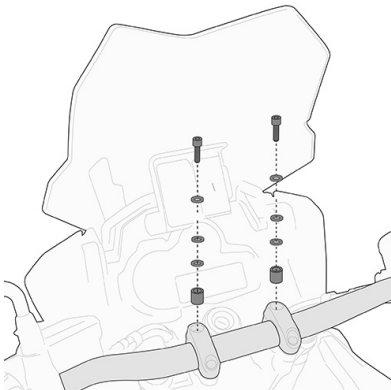

**K210**

**Spezifischer Topcase Träger für MONOKEY® Koffer**

mit MONOKEY® Platte

**KL148**

**Spezifischer Seitenkoffer-Träger für MONOKEY® oder RETRO FIT Koffer**

## **KN23**

### **Spezifischer Sturzbügel**

Rohrdurchmesser 22 mm / Wir empfehlen, dass die Montage von einem Fachmechaniker durchgeführt wird

### **Spezifisches Kit für die Montage der Smart Bar KS900A**