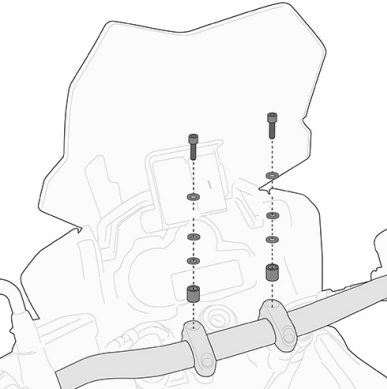

BF11K

Spezifischer Befestigungsring für TANKLOCK Taschen

KD7406ST

Spezifisches Windschild transparent Größe: 59 x 43 cm (H x B) -
NICHT für Deutschland - ohne ABE

ersetzt die Original Scheibe

KN7406B

Spezifischer Sturzbügel, schwarz

Rohrdurchmesser 25 mm / Wir empfehlen, dass die Montage von einem Fachmechaniker durchgeführt wird

KFB7408

Halterung zur Montage am Windschild für KS920M, KS920L, KS95KIT und GPS / Smartphone Tasche

Für KS920M, KS920L, KS952B, KS953B, KS954B, KS955B, KS956B, KS957B, KS958B, KS95KIT

04SKITK

Spezifisches Kit für die Montage der Smart Bar KS900A

01VKITK

Spezifisches Kit für die Montage der Smart Bar Smart Mount RC KS904B

zur Montage auf dem Deckel des Bremsflüssigkeitsbehälters auf der rechten Seite