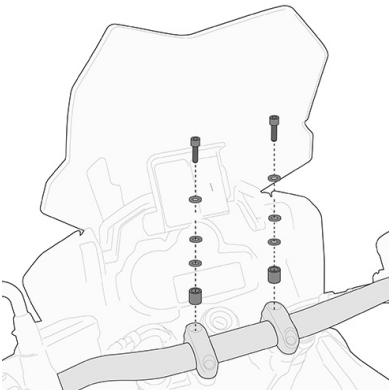

BF11K

Spezifischer Befestigungsring für TANKLOCK Taschen

KD5119ST

BMW S 1000 XR (15 > 19) Windschild, transparent.öÙe: 50 x 43,5 cm (H x B) - NICHT für Deutschland - ohne ABE

ersetzt die Original Scheibe

KN5119

Spezifischer Sturzbügel, schwarz

Rohrdurchmesser 25 mm / Wir empfehlen, dass die Montage von einem Fachmechaniker durchgeführt wird

KPR5119

Spezifischer Schutz für Wasser- und Ölradiatoren, hergestellt aus schwarz lackiertem Edelstahl

EH5108K

Spezifischer Erweiterung, getönt für BMW Handprotektoren

ES5119K

Spezifische Fuß-Verbreiterung aus Aluminium und Edelstahl, um die Standfläche des originalen Seitenständers zu erweitern.

01SKITK

Spezifisches Kit für die Montage der Smart Bar KS900A

03VKITK

Spezifisches Kit für die Montage der Smart Bar Smart Mount RC KS904B

zur Montage auf dem Deckel des Bremsflüssigkeitsbehälters auf der rechten Seite