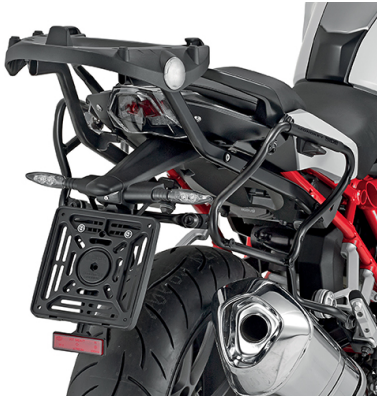

#### **Spezifischer Träger aus eloxiertem Aluminium für MONOKEY® Koffer**

maximale Zuladung 6 kg / Montage der Bremslichter und/oder der Fernbedienung nicht möglich / wird nur in Kombination mit dem vom Hersteller als Sonderausstattung gelieferten Originalträger montiert wurde

**KLXR5117**

**Spezifischer Seitenkoffer-Träger abnehmbar für K33 MONOKEY®  
SIDE Koffer**

**BF11K**

**Spezifischer Befestigungsring für TANKLOCK Taschen**

**147AK**

**Spezifisches Windschild, transparent. Größe: 49,5 x 46 cm (H x B)  
- NICHT für Deutschland - ohne ABE**