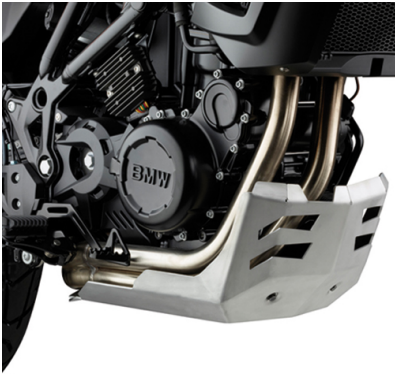

KRA5103

Spezifischer Träger aus eloxiertem Aluminium für MONOKEY® Koffer

maximale Zuladung 6 kg / Montage der Bremslichter und/oder Fernbedienung nicht möglich

KR5107

Spezifischer Topcase Träger für MONOKEY® Koffer

Inklusive MONOKEY® Platte

BF15K

Spezifischer Befestigungsring für TANKLOCK Taschen

RP5103K

Spezifischer Motorschutz aus satiniertem und eloxiertem Aluminium

EH5108K

Spezifischer Erweiterung, getönt für BMW Handprotektoren

ES5103K

Spezifische Fuß-Verbreiterung aus Aluminium und Edelstahl, um die Standfläche des originalen Seitenständers zu erweitern.

01SKITK

Spezifisches Kit für die Montage der Smart Bar KS900A