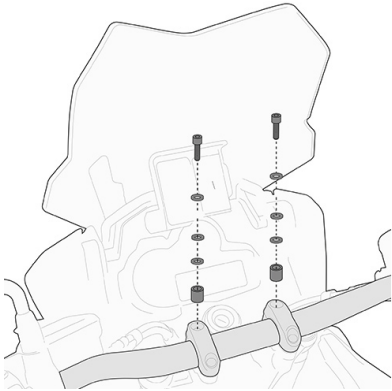

01SKITK

Spezifisches Kit für die Montage der Smart Bar KS900A